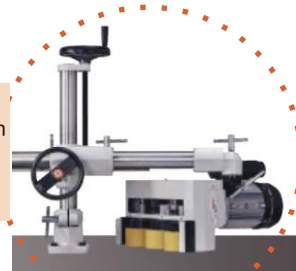

PODÁVACÍ ZAŘÍZENÍ

Linie Steff je tradiční značkou našich podávacích zařízení, na trhu se objevila poprvé v roce 1969 a byla také prvním celosvětově úspěšným modelem – dodnes se vyrobilo více než 300.000 kusů. Řada Steff nabízí širokou paletu modelů pro každou operaci: 3, 4 a 6-ti rolnové nebo pásové podavače, se čtyřmi nebo osmi fixními rychlostmi – dopředu a dozadu. Modely VARIOSTEFF 3 a VARIOSTEFF 4 se 3 a 4 rolnami a plynulou změnou rychlosti. Modely STEFF 2033 a STEFF 2032 jsou určeny pro kutily a drobné řemeslníky.

STEFF 2044 je určený pro posuv okenních a dveřních vlysů, jeho robustní konstrukce a výkonný motor zaručí vysokou stabilitu a plynulý chod i při podávání dlouhých a těžkých dílců. Čtyři odpružená podávací kola ideálně rozloží přítlačnou sílu na materiál, dvě kola před nástrojem a dvě za nástrojem zajistí precizní opracování frézovaných kusů, bez náběhových hran.

Všechna podávací zařízení jsou vybavena s přestavitelným univerzálním stojanem, který umožňuje nastavení stroje do libovolné pozice.

Odpružení podávacích rolen

Ochranné kartáče jsou namontovány na obou stranách podávacího zařízení.

Technická data	STEFF 2032	STEFF 2033	STEFF 2034	STEFF 2038	STEFF 2044	STEFF 2048	STEFF 2068	VARIOSTEFF 3/4
Počet rolen	3 ks	3 ks	3 ks	3 ks	4 ks	4 ks	6 ks	3/4 ks
Počet rychlostí	4 ks	8 ks	4 ks	8 ks	4 ks	8 ks	8 ks	variabilní
Rychlost posuvu	4-8-9-18 m/min	2,5-5,5-7-11-14-21-27-54 m/min	4-8-11-22 m/min	2-4-5,5-6,5-11-13-16,5-33 m/min	4-8-11-22 m/min	2-4-5,5-6,5-11-13-16,5-33 m/min	2-4-5,5-6,5-11-13-16,5-33 m/min	3-18 m/min
Průměr rolen	80 mm	120 mm	120 mm	120 mm	120 mm	120 mm	120 mm	120 mm
Šířka rolen	28 mm	60 mm	60 mm	60 mm	60 mm	60 mm	60 mm	60 mm
Výkon motoru	0,18 kW	0,55 kW	0,8 kW	0,8 kW	0,8 kW	0,8 kW	0,8 kW	0,8 kW
Zdvih rolen	15 mm	15 mm	20 mm	20 mm	20 mm	20 mm	20 mm	20 mm
Hmotnost	30 kg	41 kg	59 kg	60 kg	63 kg	64 kg	74 kg	60/65 kg
Cena bez DPH	11.900,- Kč	15.200,- Kč	16.900,- Kč	19.300,- Kč	19.900,- Kč	22.900,- Kč	36.900,- Kč	24.900,-/26.900,- Kč