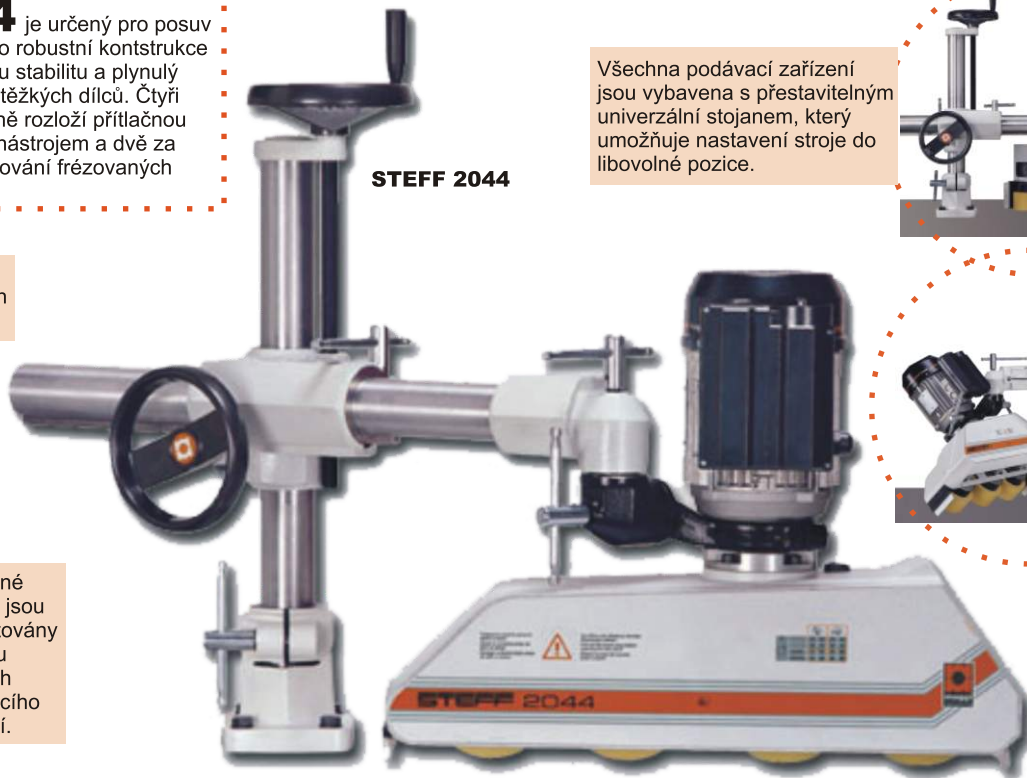

PODÁVACÍ ZAŘÍZENÍ

Linie Steff je tradiční značkou našich podávacích zařízení, na trhu se objevila poprvé v roce 1969 a byla také prvním celosvětově úspěšným modelem – dodnes se vyrobilo více než 300.000 kusů. Řada Steff nabízí širokou paletu modelů pro každou operaci: 3, 4 a 6-ti rolnové nebo pásové podavače, se čtyřmi nebo osmi fixními rychlostmi – dopředu a dozadu. Modely VARIOSTEFF 3 a VARIOSTEFF 4 se 3 a 4 rolnami a plynulou změnou rychlosti. Modely STEFF 2033 a STEFF 2032 jsou určeny pro kutily a drobné řemeslníky.

STEFF 2044 je určený pro posuv okenních a dveřních vlysů, jeho robustní konstrukce a výkonný motor zaručí vysokou stabilitu a plynulý chod i při podávání dlouhých a těžkých dílců. Čtyři odpružená podávací kola ideálně rozloží přítlačnou sílu na materiál, dvě kola před nástrojem a dvě za nástrojem zajistí precizní opracování frézovaných kusů, bez náběhových hran.

Všechna podávací zařízení jsou vybavena s přestavitelným univerzálním stojanem, který umožňuje nastavení stroje do libovolné pozice.

Odpružení podávacích rolen

Ochranné kartáče jsou namontovány na obou stranách podávacího zařízení.

Technická data	STEFF 2032	STEFF 2033	STEFF 2034	STEFF 2038	STEFF 2044	STEFF 2048	STEFF 2068	VARIOSTEFF 3/4
Počet rolen	3 ks	3 ks	3 ks	3 ks	4 ks	4 ks	6 ks	3/4 ks
Počet rychlostí	4 ks	8 ks	4 ks	8 ks	4 ks	8 ks	8 ks	variabilní
Rychlost posuvu	4-8-9-18 m/min	2,5-5,5-7-11-14-21-27-54 m/min	4-8-11-22 m/min	2-4-5,5-6,5-11-13-16,5-33 m/min	4-8-11-22 m/min	2-4-5,5-6,5-11-13-16,5-33 m/min	2-4-5,5-6,5-11-13-16,5-33 m/min	3-18 m/min
Průměr rolen	80 mm	120 mm	120 mm	120 mm	120 mm	120 mm	120 mm	120 mm
Šířka rolen	28 mm	60 mm	60 mm	60 mm	60 mm	60 mm	60 mm	60 mm
Výkon motoru	0,18 kW	0,55 kW	0,8 kW	0,8 kW	0,8 kW	0,8 kW	0,8 kW	0,8 kW
Zdvih rolen	15 mm	15 mm	20 mm	20 mm	20 mm	20 mm	20 mm	20 mm
Hmotnost	30 kg	41 kg	59 kg	60 kg	63 kg	64 kg	74 kg	60/65 kg
Cena bez DPH	11.900,- Kč	15.200,- Kč	16.900,- Kč	19.300,- Kč	19.900,- Kč	22.900,- Kč	36.900,- Kč	24.900,-/26.900,- Kč