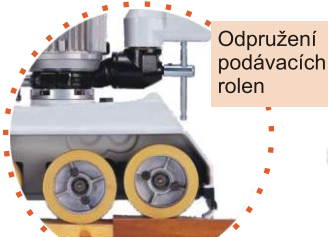

PODÁVACÍ ZAŘÍZENÍ

Linie Steff je tradiční značkou našich podávacích zařízení, na trhu se objevila poprvé v roce 1969 a byla také prvním celosvětově úspěšným modelem – dodnes se vyrobilo více než 300.000 kusů. Řada Steff nabízí širokou paletu modelů pro každou operaci: 3, 4 a 6-ti rolnové nebo pásové podavače, se čtyřmi nebo osmi fixními rychlostmi – dopředu a dozadu. Modely VARIOSTEFF 3 a VARIOSTEFF 4 se 3 a 4 rolnami a plynulou změnou rychlosti. Modely STEFF 2033 a STEFF 2032 jsou určeny pro kutily a drobné řemeslníky.

STEFF 2044 je určený pro posuv okenních a dveřních vlysů, jeho robustní konstrukce a výkonný motor zaručí vysokou stabilitu a plynulý chod i při podávání dlouhých a těžkých dílců. Čtyři odpružená podávací kola ideálně rozloží přítlačnou sílu na materiál, dvě kola před nástrojem a dvě za nástrojem zajistí precizní opracování frézovaných kusů, bez náběhových hran.

Všechna podávací zařízení jsou vybavena s přestavitelným univerzálním stojanem, který umožňuje nastavení stroje do libovolné pozice.

Odpružení podávacích rolen

Ochranné kartáče jsou namontovány na obou stranách podávacího zařízení.